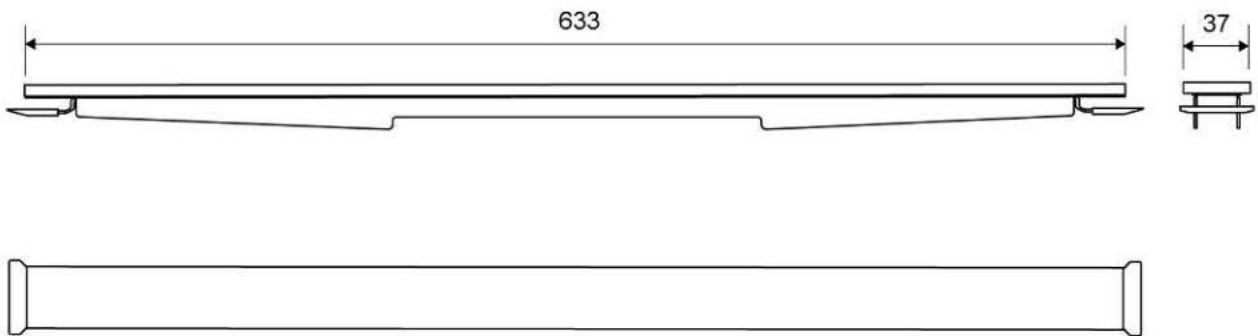

### Specifications

<b>ITEM NUMBER</b> 1916.0715	<b>GTIN NUMBER</b> 5707692011899	<b>MATERIAL</b> Stainless steel (AISI 304)
<b>USAGE</b> Linear drain	<b>SURFACE</b> PVD Copper	<b>INSTALLATION LENGTH (L2)</b> 695 mm
<b>HEIGHT (H)</b> H 15 mm	<b>LENGTH MODEL</b> 700 mm	<b>FITS DRAIN UNIT</b> 1001, 1002, 1003, 1004, 1100, 5002, 5003
<b>INSERT</b> Synthetic		

### Specifications

<b>ITEM NUMBER</b>	<b>GTIN NUMBER</b>	<b>MATERIAL</b>
1920.0716	5707692009810	Stainless steel (AISI 304)
<b>USAGE</b>	<b>SURFACE</b>	<b>LENGTH MODEL</b>
Linear drain	PVD Copper	700 mm
<b>FITS DRAIN UNIT</b>	<b>HEIGHTENER SET</b>	<b>LENGTH WITH/WITHOUT FRAME</b>
1001, 1002, 1003, 1004, 1100, 5002, 5003	Plastic (PE)	633/695 mm