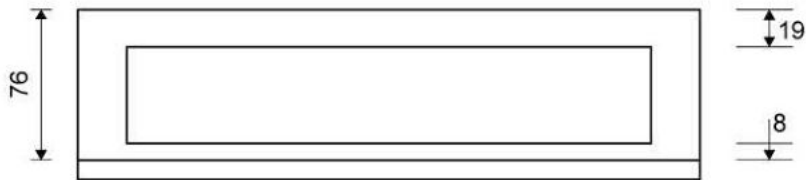

FITTING HEIGHTS - LINE FAUCETS 1001, 1002, 1003, 1004

Ø	Outlet direction	300	600	700	800	900	1000	1200
Ø 50 mm	Horizontal	64 mm	68 mm	69 mm	70 mm	71 mm	72 mm	74 mm

### Specifications

<b>ITEM NUMBER</b> 1916.0715	<b>GTIN NUMBER</b> 5707692011899	<b>MATERIAL</b> Stainless steel (AISI 304)
<b>USAGE</b> Linear drain	<b>SURFACE</b> PVD Copper	<b>INSTALLATION LENGTH (L2)</b> 695 mm
<b>HEIGHT (H)</b> H 15 mm	<b>LENGTH MODEL</b> 700 mm	<b>FITS DRAIN UNIT</b> 1001, 1002, 1003, 1004, 1100, 5002, 5003
<b>INSERT</b> Synthetic		