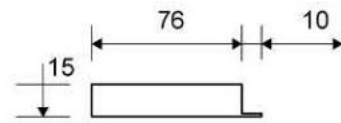

FITTING HEIGHTS - LINE FAUCETS 1001, 1002, 1003, 1004

Ø	Outlet direction	300	600	700	800	900	1000	1200
Ø 50 mm	Horizontal	64 mm	68 mm	69 mm	70 mm	71 mm	72 mm	74 mm

### Specifications

<b>ITEM NUMBER</b> 1916.0715	<b>GTIN NUMBER</b> 5707692011899	<b>MATERIAL</b> Stainless steel (AISI 304)
<b>USAGE</b> Linear drain	<b>SURFACE</b> PVD Copper	<b>INSTALLATION LENGTH (L2)</b> 695 mm
<b>HEIGHT (H)</b> H 15 mm	<b>LENGTH MODEL</b> 700 mm	<b>FITS DRAIN UNIT</b> 1001, 1002, 1003, 1004, 1100, 5002, 5003
<b>INSERT</b> Synthetic		