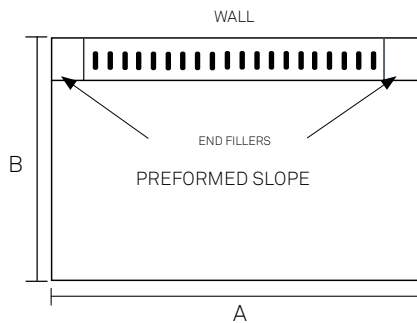

HighLine | Panel | Polished Stainless Steel | No Frame

UniSlope® | 1K ELEGANCE

ALL KITS INCLUDE

- A DRAIN
- PVD DURABLE COATING
- PREFORMED SLOPE BOARD
- 8m² WATERPROOFING SYSTEM

Wall Mounted Drain

Preformed Slope

Waterproofing kit

DESIGN OPTION WITHOUT FRAME

Size A B	Minimum Size	Board Height	Drain Model	HighLine Panel Brass Kit Order Ref	HighLine Panel Copper Kit Order Ref	HighLine Panel Black Kit Order Ref	HighLine Panel Polished Stainless Steel Kit Order Ref
1500 x 900	1112 x 500	19	1000	1K1500.09005NF	1K1500.09006NF	1K1500.09007NF	1K1500.09008NF
1500 x 1200	1112 x 900	23	1000	1K1500.12005NF	1K1500.12006NF	1K1500.12007NF	1K1500.12008NF
1500 x 1660	1112 x 1200	30	1000	1K1500.16605NF	1K1500.16606NF	1K1500.16607NF	1K1500.16608NF
1650 x 900	1312 x 500	19	1200	1K1650.09005NF	1K1650.09006NF	1K1650.09007NF	1K1650.09008NF
1650 x 1200	1312 x 900	23	1200	1K1650.12005NF	1K1650.12006NF	1K1650.12007NF	1K1650.12008NF
1650 x 1660	1312 x 1200	30	1200	1K1650.16605NF	1K1650.16606NF	1K1650.16607NF	1K1650.16608NF
1800 x 900	1509 x 500	19	1400	1K1800.09005NF	1K1800.09006NF	1K1800.09007NF	1K1800.09008NF
1800 x 1200	1509 x 900	23	1400	1K1800.12005NF	1K1800.12006NF	1K1800.12007NF	1K1800.12008NF
1800 x 1660	1509 x 1200	30	1400	1K1800.16605NF	1K1800.16606NF	1K1800.16607NF	1K1800.16608NF
2000 x 900	1709 x 500	19	1600	1K2000.09005NF	1K2000.09006NF	1K2000.09007NF	1K2000.09008NF
2000 x 1200	1709 x 900	23	1600	1K2000.12005NF	1K2000.12006NF	1K2000.12007NF	1K2000.12008NF
2000 x 1660	1709 x 1200	30	1600	1K2000.16605NF	1K2000.16606NF	1K2000.16607NF	1K2000.16608NF
2250 x 900	1909 x 500	19	1800	1K2250.09005NF	1K2250.09006NF	1K2250.09007NF	1K2250.09008NF
2250 x 1200	1909 x 900	23	1800	1K2250.12005NF	1K2250.12006NF	1K2250.12007NF	1K2250.12008NF
2250 x 1660	1909 x 1200	30	1800	1K2250.16605NF	1K2250.16606NF	1K2250.16607NF	1K2250.16608NF