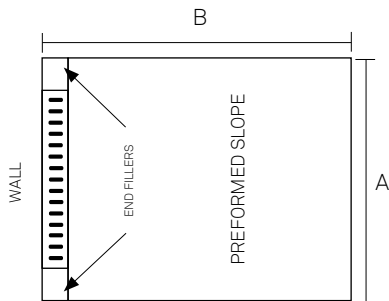

UniSlope® | 1K ELEGANCE

ALL KITS INCLUDE

- A DRAIN
- PVD DURABLE COATING
- PREFORMED SLOPE BOARD
- 8m² WATERPROOFING SYSTEM

Wall Mounted Drain

Preformed Slope

Waterproofing kit

DESIGN OPTION WITHOUT FRAME

Size A B	Minimum Size	Board Height	Drain Model	HighLine Panel Brass Kit Order Ref	HighLine Panel Copper Kit Order Ref	HighLine Panel Black Kit Order Ref	HighLine Panel Polished Stainless Steel Kit Order Ref
750 x 900	432 x 500	19	300	1K0750.09005NF	1K0750.09006NF	1K0750.09007NF	1K0750.09008NF
750 x 1200	432 x 900	23	300	1K0750.12005NF	1K0750.12006NF	1K0750.12007NF	1K0750.12008NF
750 x 1660	432 x 1200	30	300	1K0750.16605NF	1K0750.16606NF	1K0750.16607NF	1K0750.16608NF
900 x 900	812 x 500	19	700	1K0900.09005NF	1K0900.09006NF	1K0900.09007NF	1K0900.09008NF
900 x 1200	812 x 900	23	700	1K0900.12005NF	1K0900.12006NF	1K0900.12007NF	1K0900.12008NF
900 x 1660	812 x 1200	30	700	1K0900.16605NF	1K0900.16606NF	1K0900.16607NF	1K0900.16608NF
1000 x 900	912 x 500	19	800	1K1000.09005NF	1K1000.09006NF	1K1000.09007NF	1K1000.09008NF
1000 x 1200	912 x 900	23	800	1K1000.12005NF	1K1000.12006NF	1K1000.12007NF	1K1000.12008NF
1000 x 1660	912 x 1200	30	800	1K1000.16605NF	1K1000.16606NF	1K1000.16607NF	1K1000.16608NF
1200 x 900	1012 x 500	19	900	1K1200.09005NF	1K1200.09006NF	1K1200.09007NF	1K1200.09008NF
1200 x 1200	1012 x 900	23	900	1K1200.12005NF	1K1200.12006NF	1K1200.12007NF	1K1200.12008NF
1200 x 1660	1012 x 1200	30	900	1K1200.16605NF	1K1200.16606NF	1K1200.16607NF	1K1200.16608NF