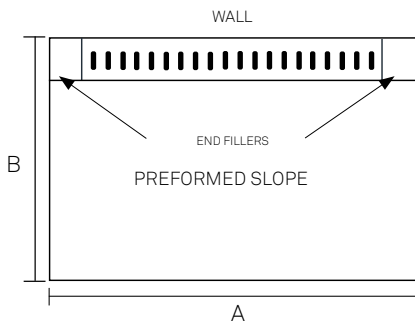

YON
SAPON
LIQUIDE
à l'ESSENCE
de VANILLE
150 ml

UniSlope® | 1 K

ALL KITS INCLUDE

- A DRAIN
- PREFORMED SLOPE BOARD
- 8m² WATERPROOFING SYSTEM

Wall Mounted Drain

Preformed Slope

Waterproofing kit

DESIGN OPTIONS

Size A B	Minimum Size	Board Height	Drain Model	Anniversario Grate Kit Order Ref	HighLine Custom Kit Order Ref	HighLine Panel Brushed Stainless Steel Kit Order Ref	HighLine Cassette Kit Order Ref
1500 x 900	1112 x 500	19	1000	1K1500.09001	1K1500.09002	1K1500.09003	1K1500.09004
1500 x 1200	1112 x 900	23	1000	1K1500.12001	1K1500.12002	1K1500.12003	1K1500.12004
1500 x 1660	1112 x 1200	30	1000	1K1500.16601	1K1500.16602	1K1500.16603	1K1500.16604
1650 x 900	1312 x 500	19	1200	1K1650.09001	1K1650.09002	1K1650.09003	1K1650.09004
1650 x 1200	1312 x 900	23	1200	1K1650.12001	1K1650.12002	1K1650.12003	1K1650.12004
1650 x 1660	1312 x 1200	30	1200	1K1650.16601	1K1650.16602	1K1650.16603	1K1650.16604
1800 x 900	1509 x 500	19	1400	1K1800.09001	1K1800.09002	1K1800.09003	1K1800.09004
1800 x 1200	1509 x 900	23	1400	1K1800.12001	1K1800.12002	1K1800.12003	1K1800.12004
1800 x 1660	1509 x 1200	30	1400	1K1800.16601	1K1800.16602	1K1800.16603	1K1800.16604
2000 x 900	1709 x 500	19	1600	1K2000.09001	1K2000.09002	1K2000.09003	1K2000.09004
2000 x 1200	1709 x 900	23	1600	1K2000.12001	1K2000.12002	1K2000.12003	1K2000.12004
2000 x 1660	1709 x 1200	30	1600	1K2000.16601	1K2000.16602	1K2000.16603	1K2000.16604
2250 x 900	1909 x 500	19	1800	1K2250.09001	1K2250.09002	1K2250.09003	1K2250.09004
2250 x 1200	1909 x 900	23	1800	1K2250.12001	1K2250.12002	1K2250.12003	1K2250.12004
2250 x 1660	1909 x 1200	30	1800	1K2250.16601	1K2250.16602	1K2250.16603	1K2250.16604