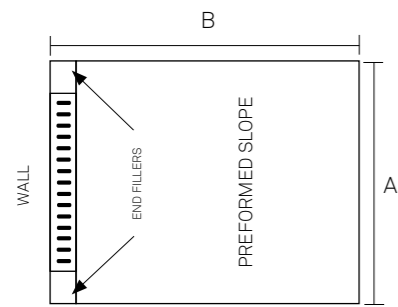

## DESIGN OPTIONS

Size A B	Minimum Size	Board Height	Drain Model	Anniversario Grate Kit Order Ref	HighLine Custom Kit Order Ref	HighLine Panel Brushed Stainless Steel Kit Order Ref	HighLine Cassette Kit Order Ref
750 x 900	432 x 500	19	300	1K0750.09001	1K0750.09002	1K0750.09003	1K0750.09004
750 x 1200	432 x 900	23	300	1K0750.12001	1K0750.12002	1K0750.12003	1K0750.12004
750 x 1660	432 x 1200	30	300	1K0750.16601	1K0750.16602	1K0750.16603	1K0750.16604
800 x 900	712 x 500	19	600	1K0800.09001	1K0800.09002	N/A	N/A
800 x 1200	712 x 900	23	600	1K0800.12001	1K0800.12002	N/A	N/A
800 x 1660	712 x 1200	30	600	1K0800.16601	1K0800.16602	N/A	N/A
900 x 900	812 x 500	19	700	1K0900.09001	1K0900.09002	1K0900.09003	1K0900.09004
900 x 1200	812 x 900	23	700	1K0900.12001	1K0900.12002	1K0900.12003	1K0900.12004
900 x 1660	812 x 1200	30	700	1K0900.16601	1K0900.16602	1K0900.16603	1K0900.16604
1000 x 900	912 x 500	19	800	1K1000.09001	1K1000.09002	1K1000.09003	1K1000.09004
1000 x 1200	912 x 900	23	800	1K1000.12001	1K1000.12002	1K1000.12003	1K1000.12004
1000 x 1660	912 x 1200	30	800	1K1000.16601	1K1000.16602	1K1000.16603	1K1000.16604
1200 x 900	1012 x 500	19	900	1K1200.09001	1K1200.09002	1K1200.09003	1K1200.09004
1200 x 1200	1012 x 900	23	900	1K1200.12001	1K1200.12002	1K1200.12003	1K1200.12004
1200 x 1660	1012 x 1200	30	900	1K1200.16601	1K1200.16602	1K1200.16603	1K1200.16604