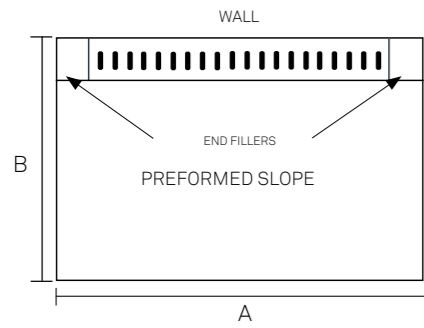

## ALL KITS INCLUDE

- A DRAIN
- PVD DURABLE COATING
- PREFORMED SLOPE BOARD
- 8m<sup>2</sup> WATERPROOFING SYSTEM

Wall Mounted Drain

Preformed Slope

Waterproofing kit

## DESIGN OPTION WITHOUT FRAME

Size A B	Minimum Size	Board Height	Drain Model	HighLine Panel Brass Kit Order Ref	HighLine Panel Copper Kit Order Ref	HighLine Panel Black Kit Order Ref	HighLine Panel Polished Stainless Steel Kit Order Ref
1500 x 900	1112 x 500	19	1000	1K1500.09005NF	1K1500.09006NF	1K1500.09007NF	1K1500.09008NF
1500 x 1200	1112 x 900	23	1000	1K1500.12005NF	1K1500.12006NF	1K1500.12007NF	1K1500.12008NF
1500 x 1660	1112 x 1200	30	1000	1K1500.16605NF	1K1500.16606NF	1K1500.16607NF	1K1500.16608NF
1650 x 900	1312 x 500	19	1200	1K1650.09005NF	1K1650.09006NF	1K1650.09007NF	1K1650.09008NF
1650 x 1200	1312 x 900	23	1200	1K1650.12005NF	1K1650.12006NF	1K1650.12007NF	1K1650.12008NF
1650 x 1660	1312 x 1200	30	1200	1K1650.16605NF	1K1650.16606NF	1K1650.16607NF	1K1650.16608NF
1800 x 900	1509 x 500	19	1400	1K1800.09005NF	1K1800.09006NF	1K1800.09007NF	1K1800.09008NF
1800 x 1200	1509 x 900	23	1400	1K1800.12005NF	1K1800.12006NF	1K1800.12007NF	1K1800.12008NF
1800 x 1660	1509 x 1200	30	1400	1K1800.16605NF	1K1800.16606NF	1K1800.16607NF	1K1800.16608NF
2000 x 900	1709 x 500	19	1600	1K2000.09005NF	1K2000.09006NF	1K2000.09007NF	1K2000.09008NF
2000 x 1200	1709 x 900	23	1600	1K2000.12005NF	1K2000.12006NF	1K2000.12007NF	1K2000.12008NF
2000 x 1660	1709 x 1200	30	1600	1K2000.16605NF	1K2000.16606NF	1K2000.16607NF	1K2000.16608NF
2250 x 900	1909 x 500	19	1800	1K2250.09005NF	1K2250.09006NF	1K2250.09007NF	1K2250.09008NF
2250 x 1200	1909 x 900	23	1800	1K2250.12005NF	1K2250.12006NF	1K2250.12007NF	1K2250.12008NF
2250 x 1660	1909 x 1200	30	1800	1K2250.16605NF	1K2250.16606NF	1K2250.16607NF	1K2250.16608NF