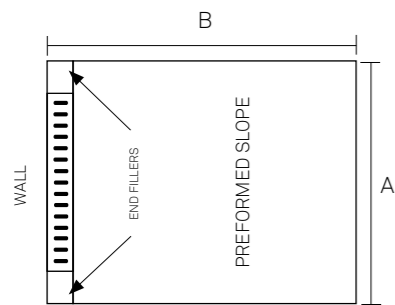

## DESIGN OPTION WITHOUT FRAME

Size A B	Minimum Size	Board Height	Drain Model	HighLine Panel Brass Kit Order Ref	HighLine Panel Copper Kit Order Ref	HighLine Panel Black Kit Order Ref	HighLine Panel Polished Stainless Steel Kit Order Ref
750 x 900	432 x 500	19	300	1K0750.09005NF	1K0750.09006NF	1K0750.09007NF	1K0750.09008NF
750 x 1200	432 x 900	23	300	1K0750.12005NF	1K0750.12006NF	1K0750.12007NF	1K0750.12008NF
750 x 1660	432 x 1200	30	300	1K0750.16605NF	1K0750.16606NF	1K0750.16607NF	1K0750.16608NF
900 x 900	812 x 500	19	700	1K0900.09005NF	1K0900.09006NF	1K0900.09007NF	1K0900.09008NF
900 x 1200	812 x 900	23	700	1K0900.12005NF	1K0900.12006NF	1K0900.12007NF	1K0900.12008NF
900 x 1660	812 x 1200	30	700	1K0900.16605NF	1K0900.16606NF	1K0900.16607NF	1K0900.16608NF
1000 x 900	912 x 500	19	800	1K1000.09005NF	1K1000.09006NF	1K1000.09007NF	1K1000.09008NF
1000 x 1200	912 x 900	23	800	1K1000.12005NF	1K1000.12006NF	1K1000.12007NF	1K1000.12008NF
1000 x 1660	912 x 1200	30	800	1K1000.16605NF	1K1000.16606NF	1K1000.16607NF	1K1000.16608NF
1200 x 900	1012 x 500	19	900	1K1200.09005NF	1K1200.09006NF	1K1200.09007NF	1K1200.09008NF
1200 x 1200	1012 x 900	23	900	1K1200.12005NF	1K1200.12006NF	1K1200.12007NF	1K1200.12008NF
1200 x 1660	1012 x 1200	30	900	1K1200.16605NF	1K1200.16606NF	1K1200.16607NF	1K1200.16608NF